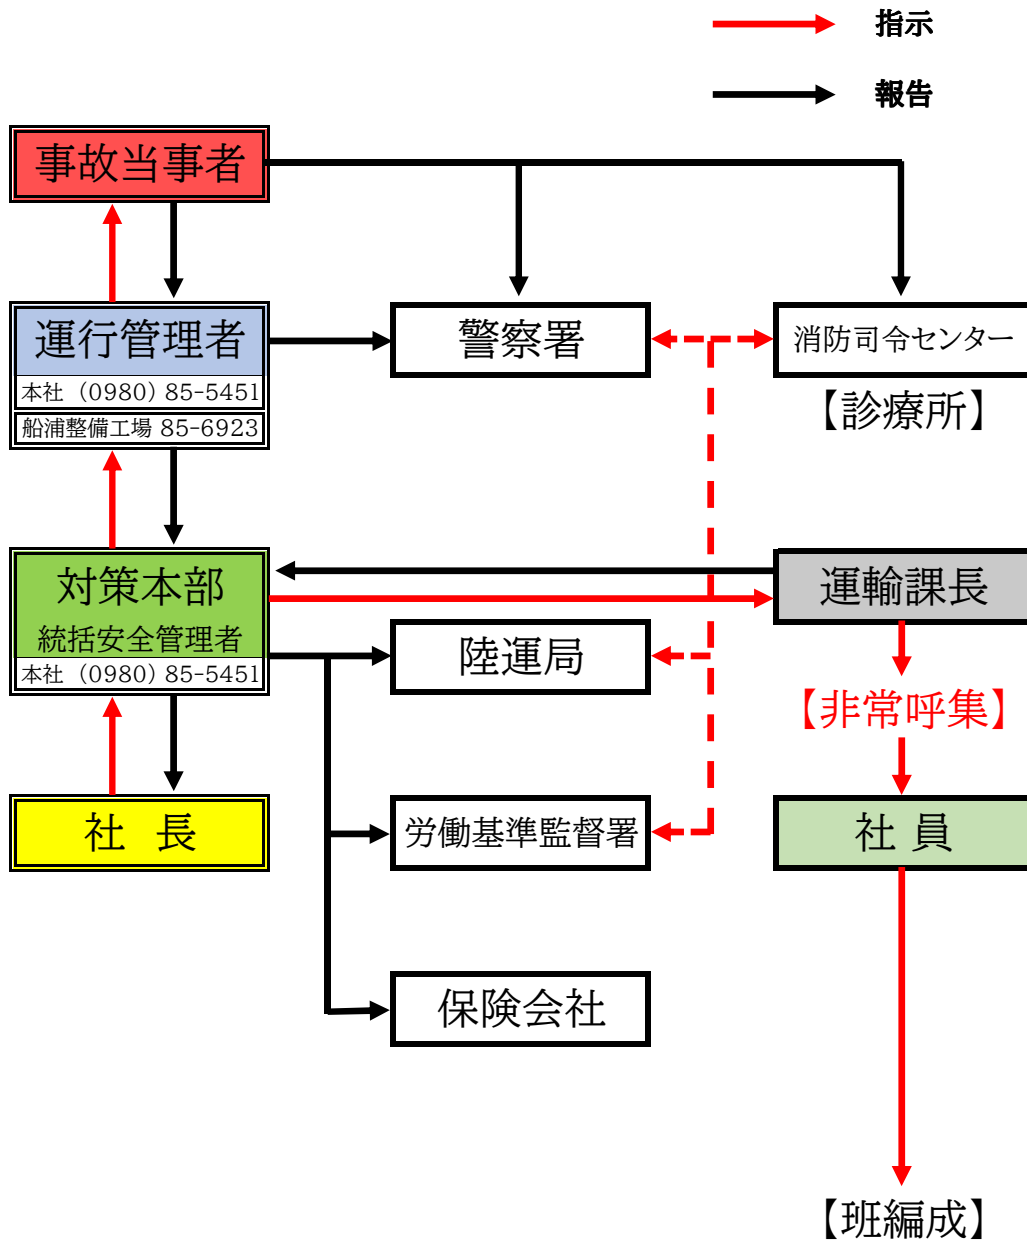

緊急連絡体制表

事故・災害発生時の連絡体制図

【班編成】

輸送救護班	復旧班	調査班	総務班
運行管理者	整備課長	統括運行管理者	総務部長
同補助者	整備士	運行管理者	総務課員
乗務員	その他	同補助者	