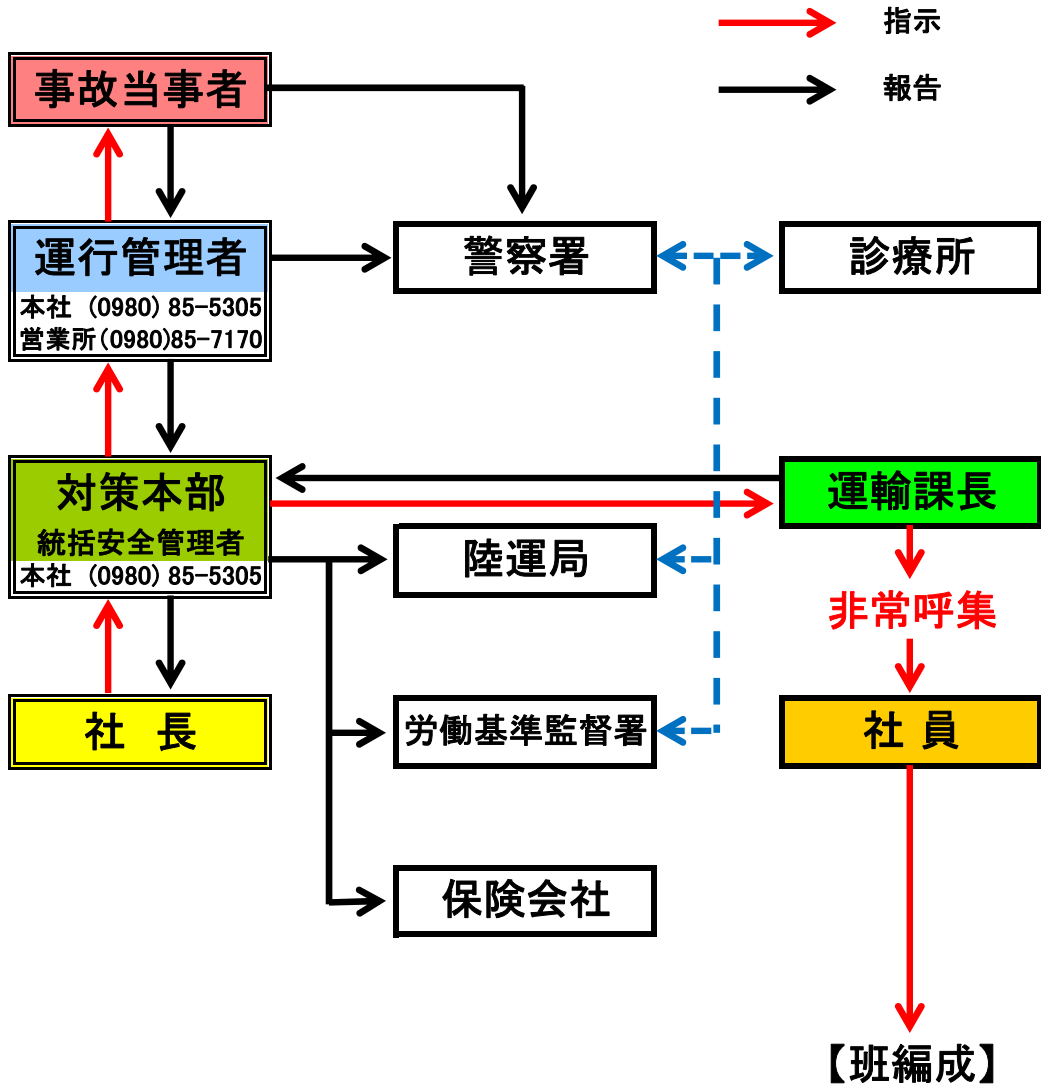

事故・災害発生時の連絡体制図

【班編成】

輸送救護班	復旧班	調査班	総務班
運行管理者	整備課長	統括運行管理者	総務課長
同補助者	整備士	運行管理者	総務課員
乗務員	その他	同補助者	